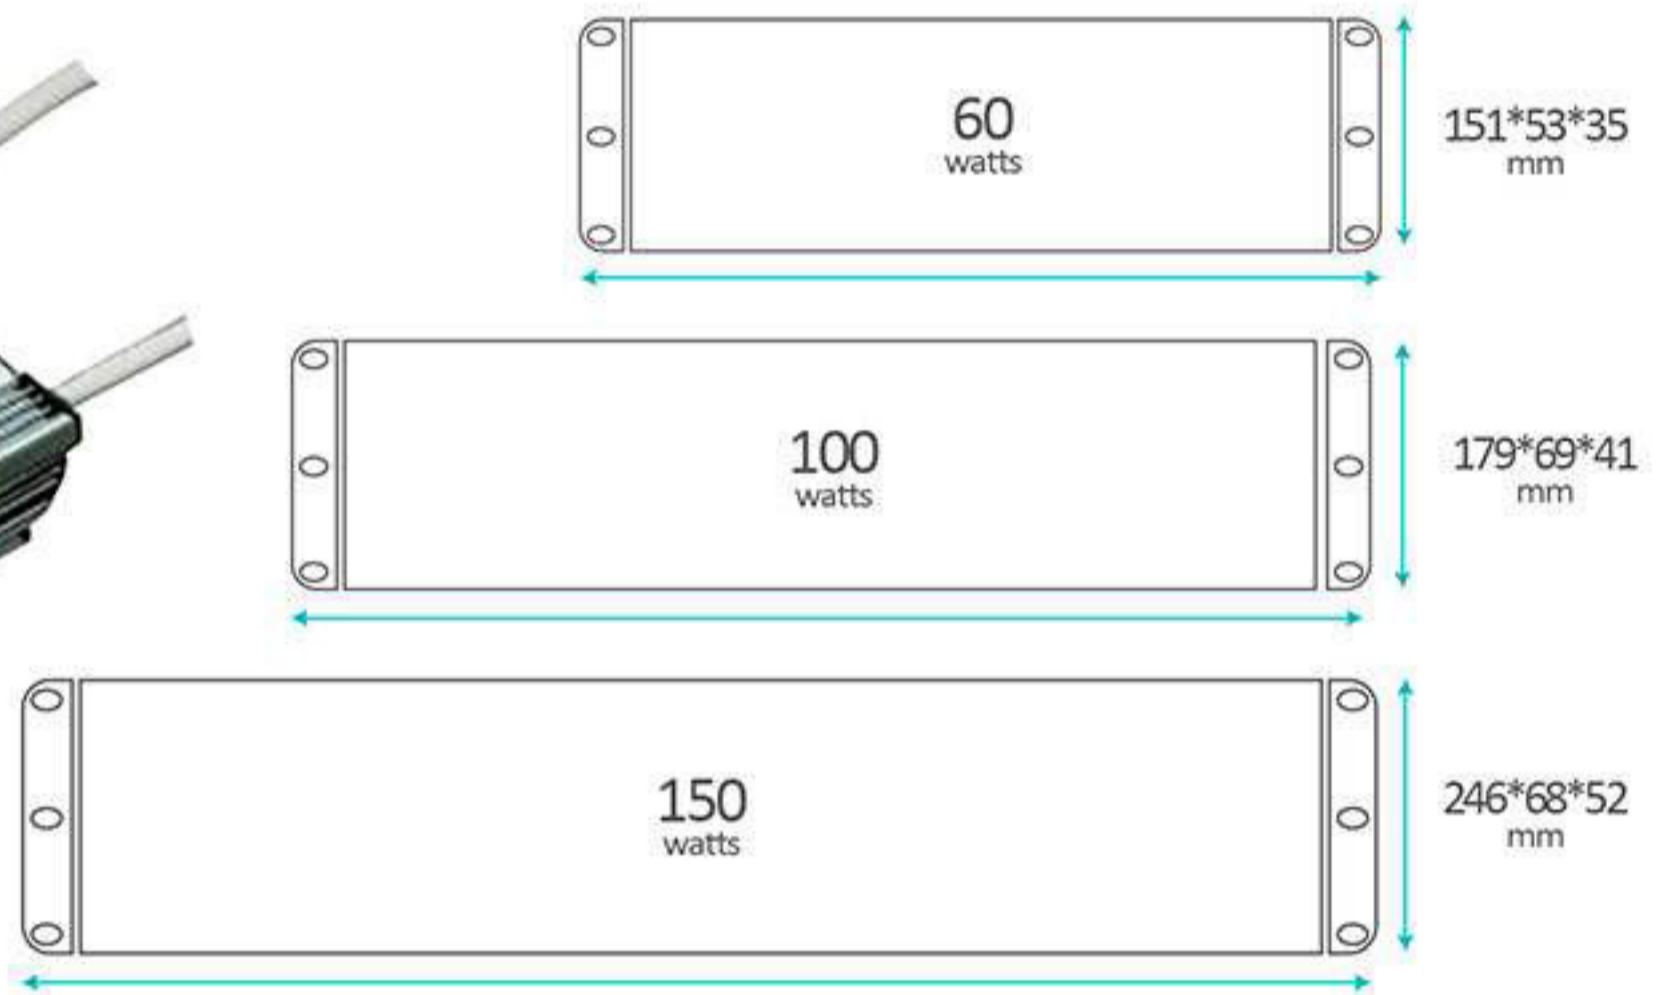

signalux.mx
 hola@signalux.mx
 T. (222) 248 9859
 signalux
 @signalux

FUENTES DE PODER 60 / 100 / 150

ESPECIFICACIONES

	WATTS SALIDA	VOLTAJE DE ENTRADA	FRECUENCIA	CORRIENTE DE SALIDA	VOLTAJE DE SALIDA	GRADO DE PROTECCIÓN	VOLTAJE	TEMPERATURA DE TRABAJO	MEDIDA	PESO NETO
SL-EPS-12060	60 watts	60 watts	50/60 Hz	5.0 A	12 V	IP67	CONSTANTE	-25 +50 °C	151*53*35 mm	450 gr.
SL-EPS-24060	60 watts	100-120 VAC	50/60 Hz	2.5 A	24 V	IP67	CONSTANTE	-25 +50 °C	151*53*35 mm	450 gr.
SL-EPS-12100	100 watts	100-120 VAC	50/60 Hz	8.3 A	12 V	IP67	CONSTANTE	-25 +50 °C	179*69*41 mm	720 gr.
SL-EPS-24100	100 watts	100-120 VAC	50/60 Hz	4.2 A	24 V	IP67	CONSTANTE	-25 +50 °C	179*69*41 mm	720 gr.
SL-EPS-12150	150 watts	100-120 VAC	74/63 Hz	12.5 A	12 V	IP67	CONSTANTE	-25 +50 °C	246*68*52 mm	1280 gr.
SL-EPS-24150	150 watts	100-120 VAC	47/63 Hz	4.2 A	24 V	IP67	CONSTANTE	-25 +50 °C	246*68*52 mm	1280 gr.